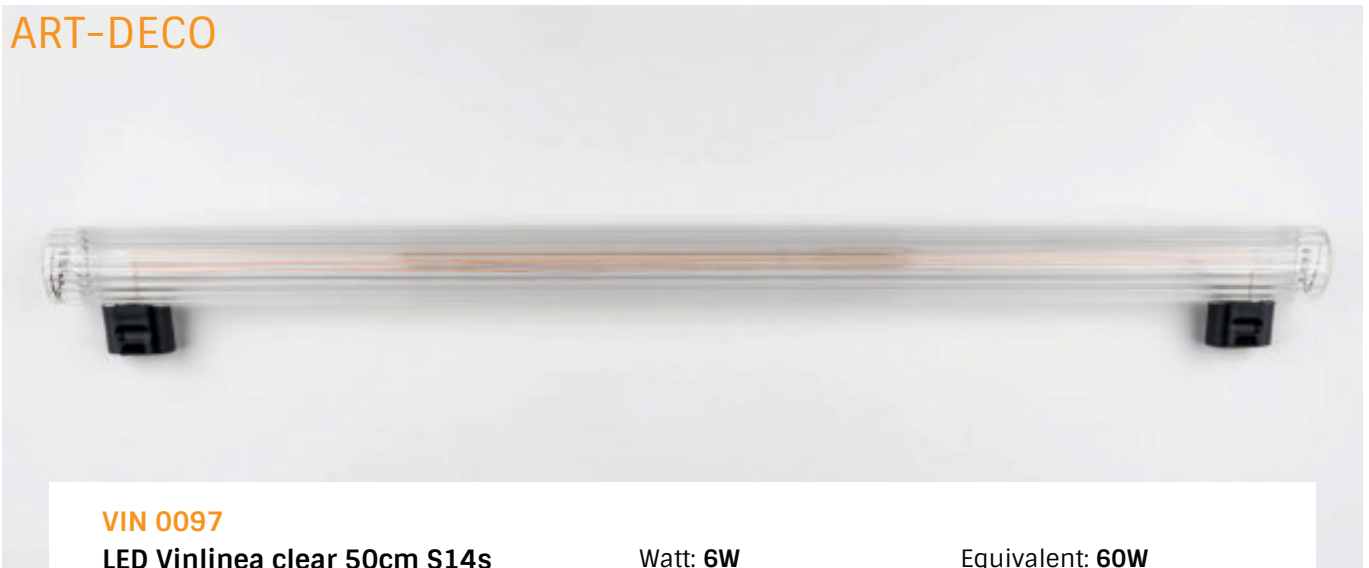

**Kelvin: 2200K**

**Size: 30x300mm**

CLEAR

S14S 50CM

VINLINEA

OPAL

ART-DECO

**VIN 0097**