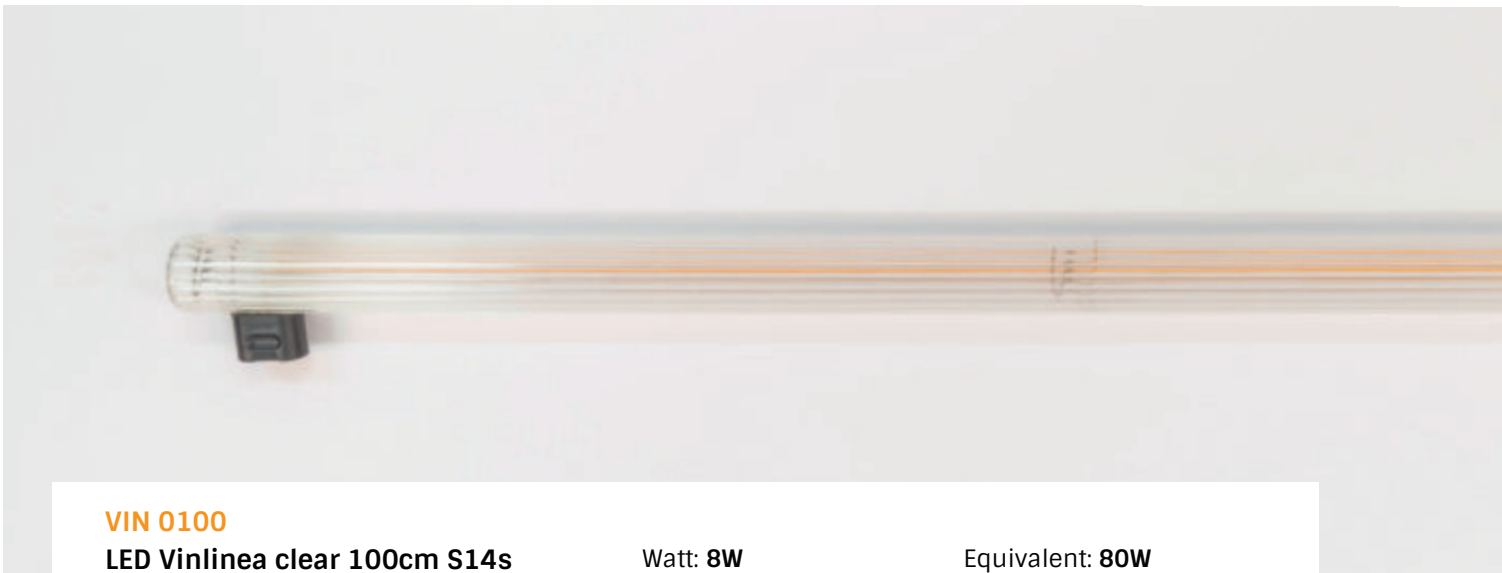

**LED Vinlinea art-deco 50cm S14s**

Socket: **S14s**

RA: **>90**

Lumen: **400lm**

Durability: **25 000h**

Kelvin: **2200K**

Size: **30x500mm**

**VIN 0100**