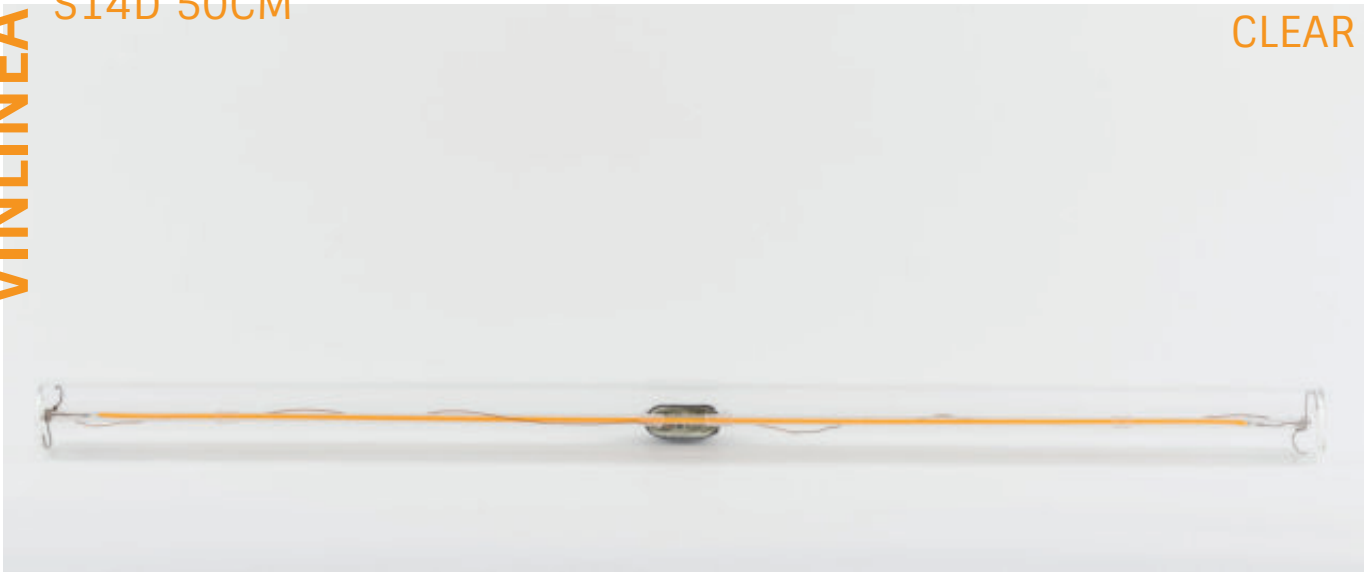

**LED Vinlinea art-deco 30cm S14d**

Socket: **S14d**

RA: **>90**

Lumen: **250lm**

Durability: **25 000h**

Kelvin: **2200K**

Size: **30x300mm**

Tekna - Phare (Single) - Arton Collection